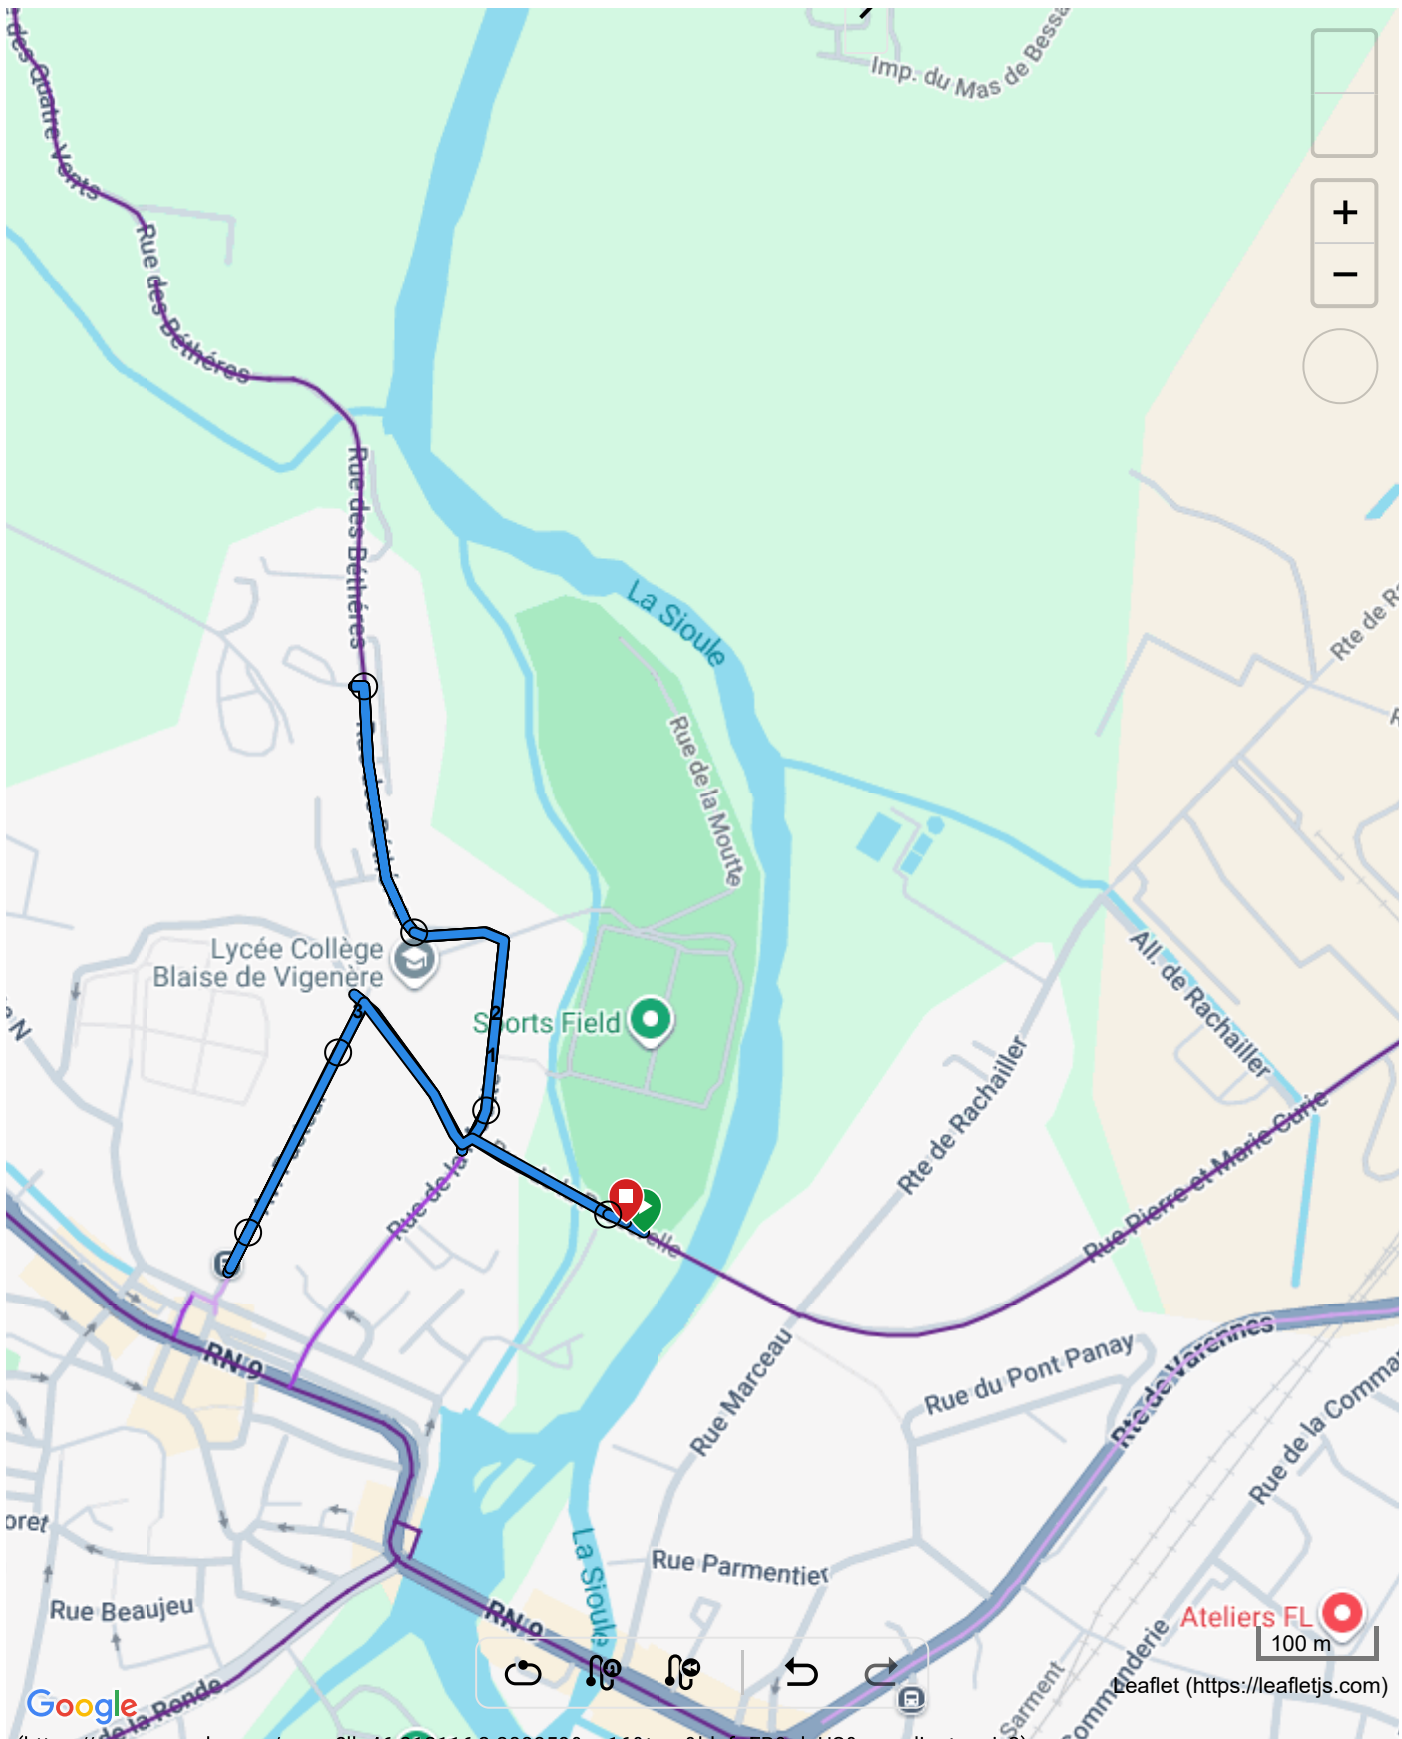

Stade de la Moutte

18.9°

19

es Béthères

Rue de la Moutte

Rue de la Moutte

Rue de la Moutte

La Sioule

Google

(<https://maps.google.com/maps?ll=46.311317,3.298672&z=18&t=m&hl=fr-FR&gl=US&mapclient=apiv3>)

Circuit velo cross skatepark

30 m
100 ft

Leaflet (<https://leafletjs.com>)

3.78 km

11 m

12 m

Distance

Ascension totale

Descente totale

Altitude

18.9°

Google

(<https://maps.google.com/maps?ll=46.310504,3.299578&z=17&t=m&hl=fr-FR&gl=US&mapclient=apiv3>)

Leaflet (<https://leafletjs.com>)

Leaflet (<https://leafletjs.com>)

imprimer

2.72 km
Distance

27 m
Ascension totale

28 m
Descente totale

8% (0.2 km)
Sans revêtement

imprimer

5.16 km